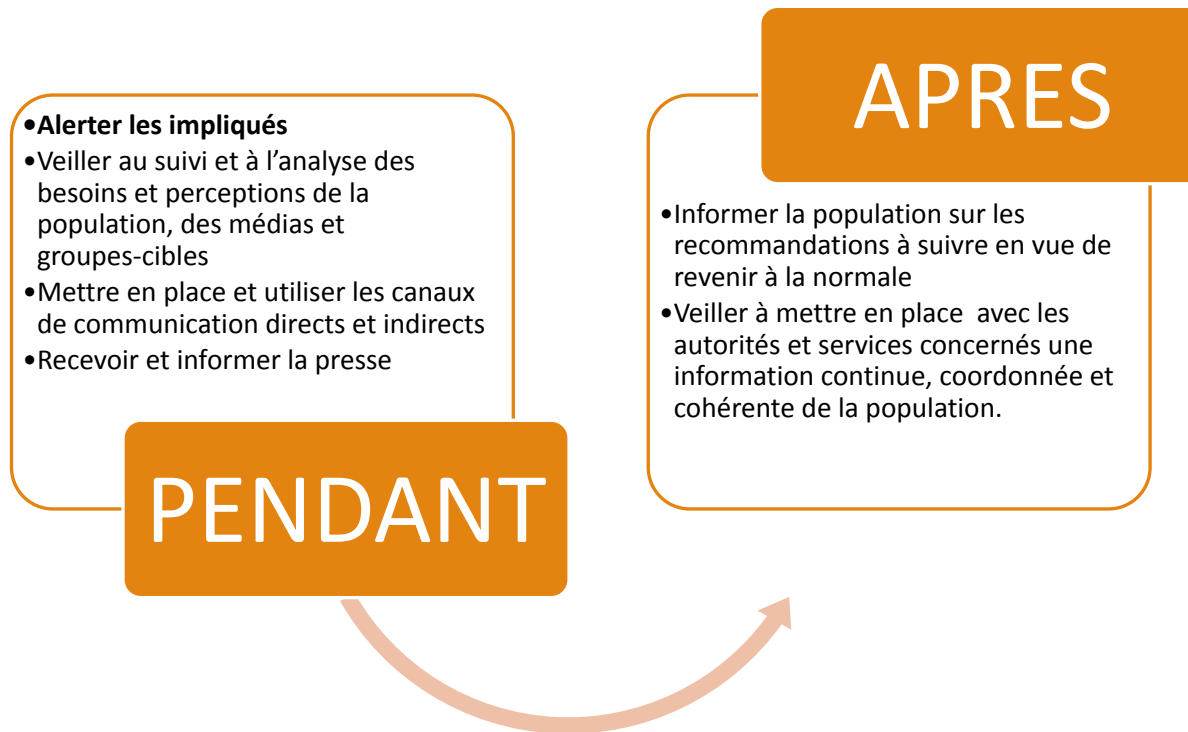

WEBINAIRE Alarm

PRÉSENTATION DE L'OUTIL BE ALERT

29 JUN 21

Autorité locale : Missions principales (AR 22/05/19 - art. 13)

Un rôle majeur : l'ALERTE

Pour une alerte réussie

La + rapide possible/dans un laps de temps le plus court possible

Avec un message uniforme, clair et concret

En provenance d'une source officielle

Via différents canaux complémentaires

Origine

- Projet-pilote 2014
- Opérationnalisation 2017

Qu'est ce que Be Alert?

- Système d'alerte

Quel contenu ?

BE-Alert: incendie chez GSX,
le Bourmestre
demande urgemment à ses
citoyens proches de Ronzendaal
de fermer portes et fenêtres.
Plus d'infos sur le site web

- Identification du message
- Menace ou situation d'urgence?
- Identité de l'émetteur
- Définition du groupe concerné
- Comportement à adopter
- Informations complémentaires

Nouvelle interface : intuitive

The screenshot displays the Be-Alert web application interface. At the top, the browser address bar shows the URL `be-alert.gedicom.be/BeAlertSimu/V2.4/index.html?type=launching`. The page header includes the **be alert** logo on the left, a prominent **Lancement campagne** button in the center, and navigation links for **Gestion des données** and **Suivi de campagne** on the right. Below the header, a section titled **Lancer une nouvelle campagne** features five large, colorful buttons with icons and labels: **Alerte** (red, exclamation mark icon), **Vigilance** (orange, warning triangle icon), **Test (envoi réel sans Alert-SMS)** (blue, signal tower icon), **Intérêt général** (teal, group of people icon), and **Alerte groupe** (green, information 'i' icon). At the bottom left, there is a section for **Dernières campagnes**. The bottom of the image shows a Windows taskbar with a search bar containing the text "Taper ici pour rechercher" and various application icons. A small chat window in the bottom right corner displays a contact photo and the text "Contact Us QUESTIONS? 23:35 28/06/2021".